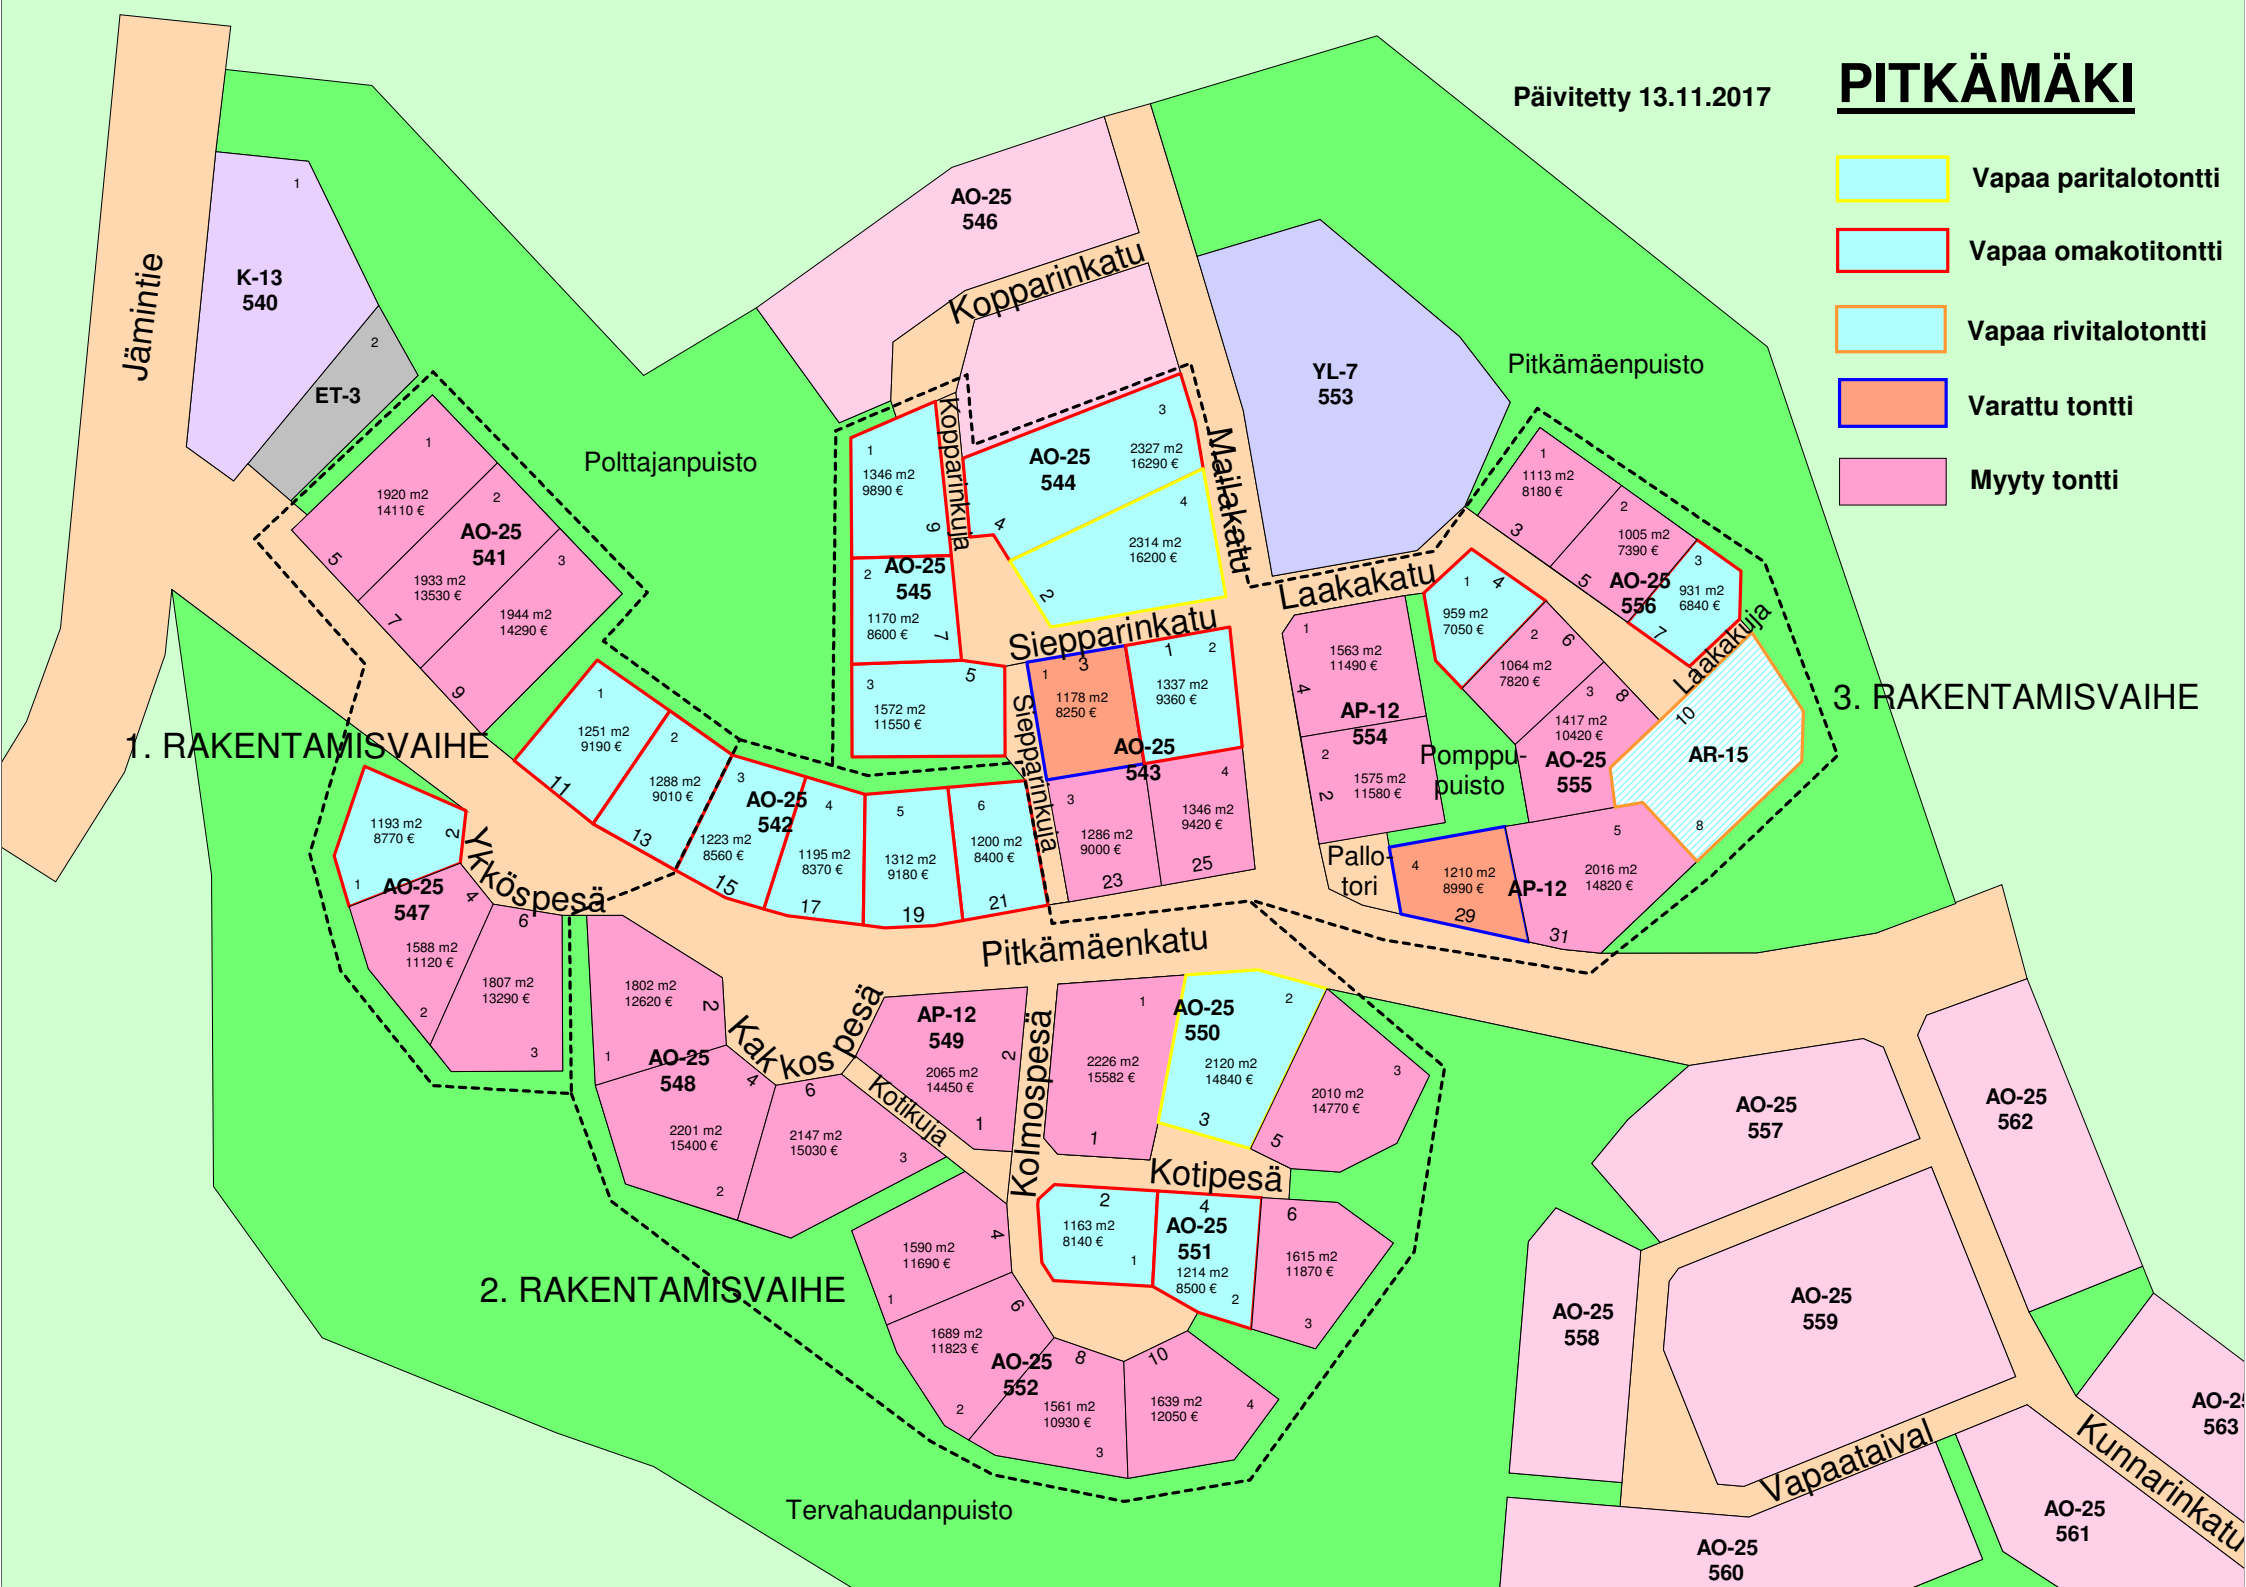

PITKÄMÄKI

Päivitetty 13.11.2017

- Vapaa paritalotontti
- Vapaa omakotitontti
- Vapaa rivitalotontti
- Varattu tontti
- Myyty tontti

1. RAKENTAMISVAIHE

2. RAKENTAMISVAIHE

3. RAKENTAMISVAIHE

Jämsintie

Kopparinkatu

Mälakatu

Laakakatu

Siepparinkatu

Laakakujia

Kivköspesä

Pitkämäenkatu

Kakkospesä

Kolmospesä

Kotipesä

Kotikujia

Vapaataival

Kunnarinkatu

K-13
540

ET-3

AO-25
541

AO-25
546