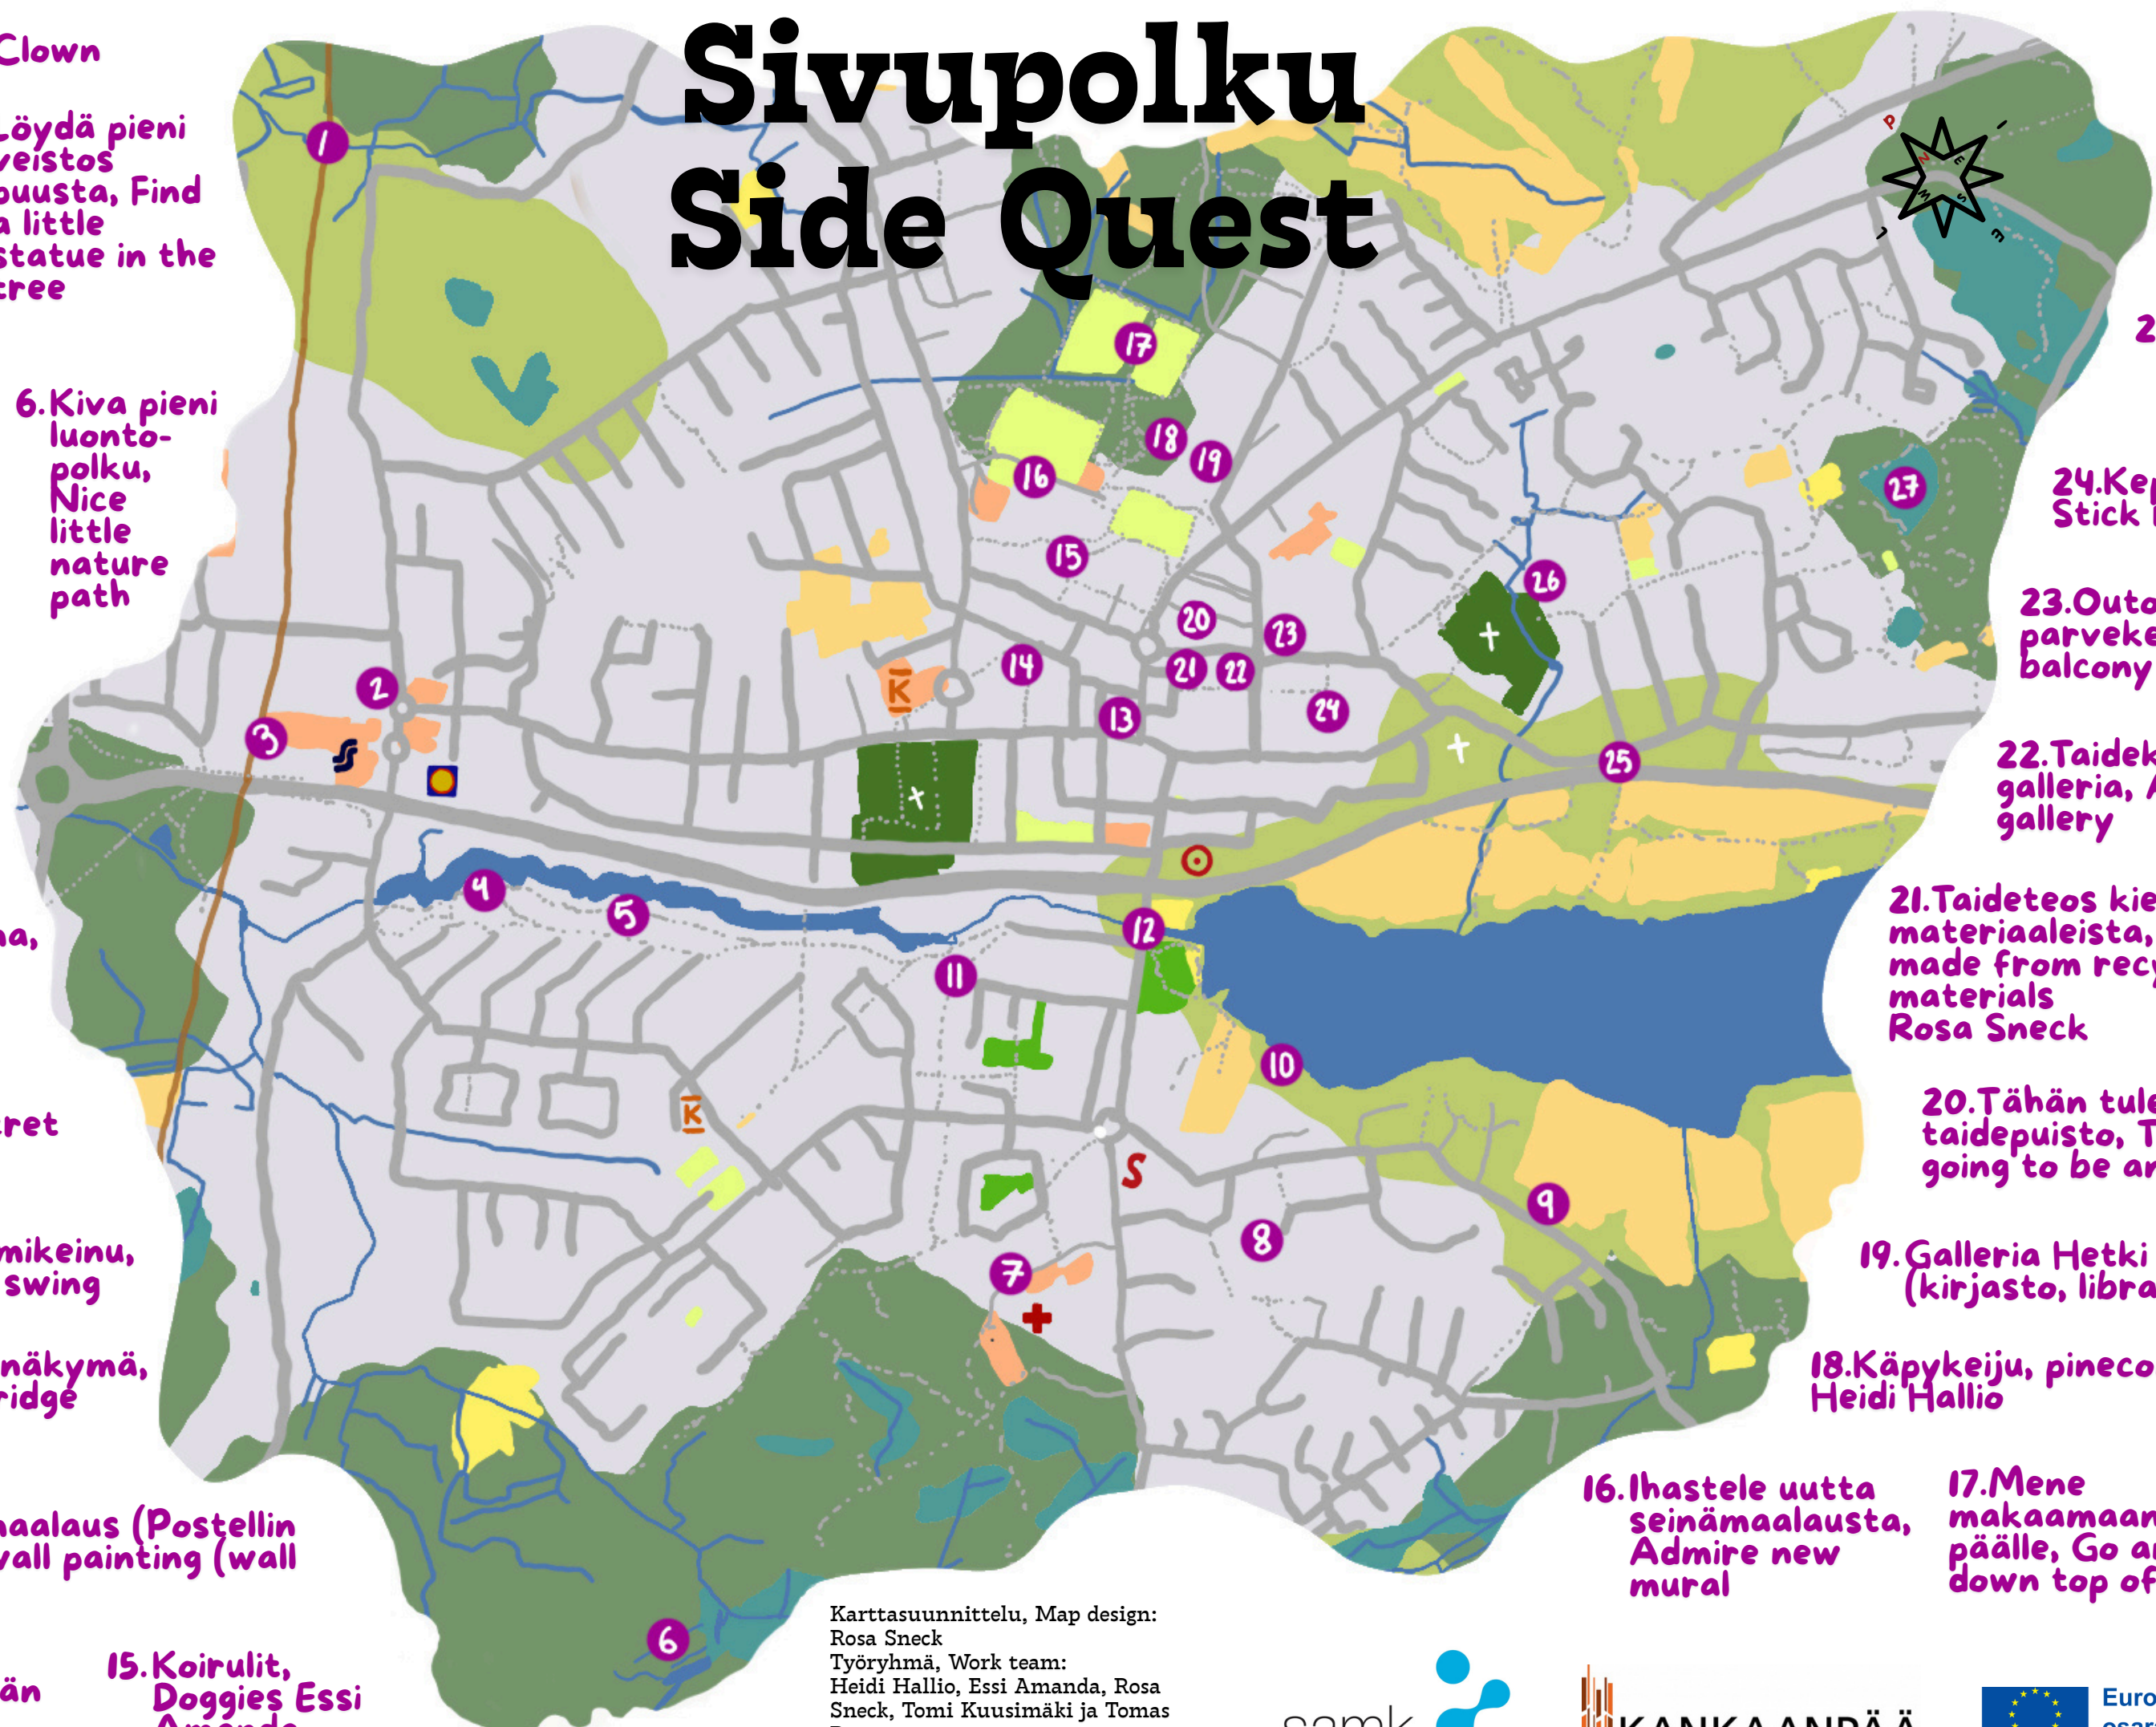

27. Jännät kalliot, Groovy rock

26. Ryteikkö hautausmaan takana, Thicket behind the graveyard

25. Etsi härkä! Find bull!

24. Keppikallio, Stick rock

23. Outo parveke, Weird balcony

22. Taidekoulun galleria, Artschool gallery

16. Ihastele uutta seinämaalausta, Admire new mural

17. Mene makaamaan taiteen päälle, Go and lay down top of art

Karttasuunnittelu, Map design:  
Rosa Sneck  
Työryhmä, Work team:  
Heidi Hallio, Essi Amanda, Rosa Sneck, Tomi Kuusimäki ja Tomas Regan